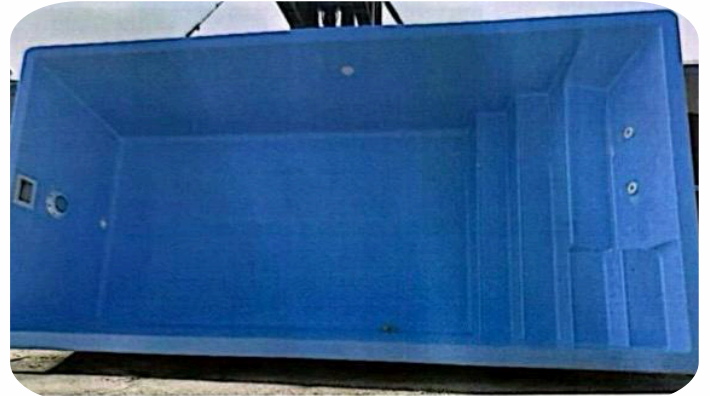

MODELO		MEDIDAS PISCINAS CON ISLA
V2		Medidas int. 6,80 x 3,00 x 1,25-1,70 Medidas ext. 7,10 x 3,30 x 1,25-1,70

MODELO		MEDIDAS INTERIORES (METROS)		
		LARGO	ANCHO	PROFUNDO
11		4,50	2,50	1,40

MODELO		MEDIDAS INTERIORES (METROS)		
		LARGO	ANCHO	PROFUNDO
F		3,80	2,15	1,00

MODELO		MEDIDAS INTERIORES (METROS)		
		LARGO	ANCHO	PROFUNDO
13		4,70	2,20	1,40

MODELO		MEDIDAS INTERIORES (METROS)		
		LARGO	ANCHO	PROFUNDO
0		5,00	2,80	1,10-1,50

MODELO		MEDIDAS INTERIORES (METROS)		
		LARGO	ANCHO	PROFUNDO
R1		5,70	2,70	1,40